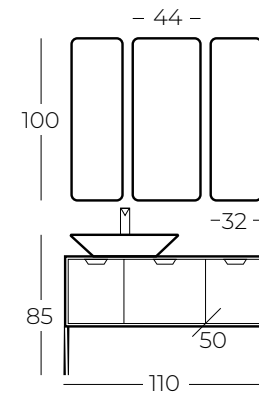

SWAN 110'

SWAN 80'

SWAN 165'
BOY DOLABISWAN 105'
MAKE-UP SET

CASSA

Beyaz/Ahşap Doğal Meşe
White/Wood Natural Oak

● ●
Antrasit/Ahşap Doğal Meşe
Anthracite/Wood Natural Oak

CNC İŞLEMELİ MDF LAKE BOYALI GÖVDE
CNC EMBEDDED MDF LACQUER PAINT BODY