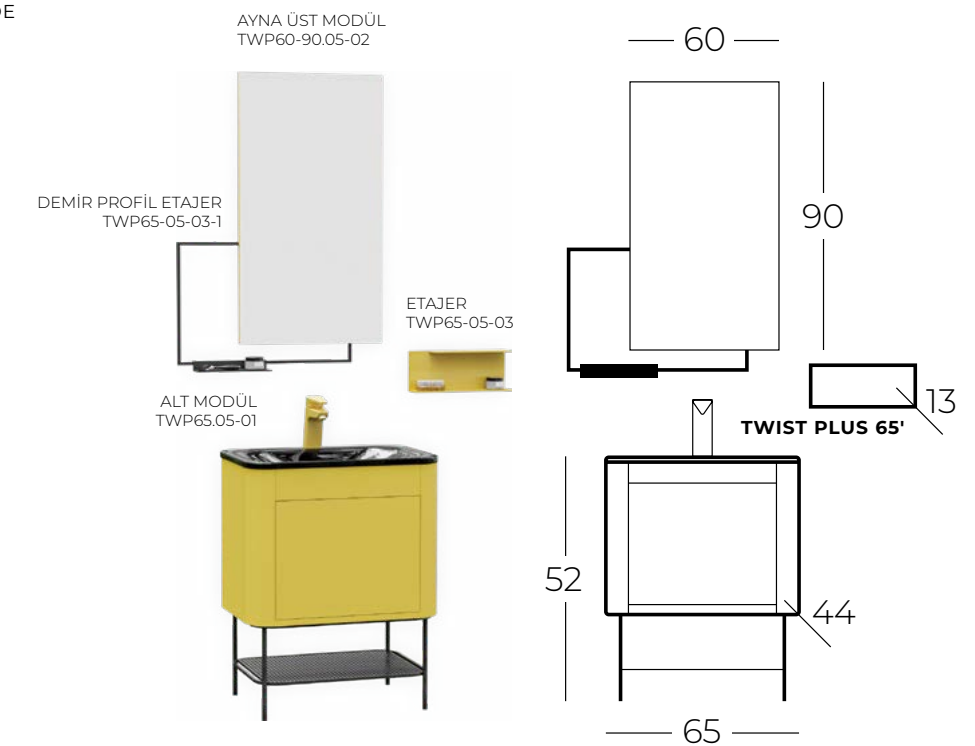

ÇERÇEVELİ AYNA
FRAMED MIRROR

SERAMİK LAVABO
CERAMIC WASHBASIN

FRENLİ KAPAK
SOFT CLOSE DOOR

BAS AÇ
PUSH OPEN

LEDLİ AYNA
MIRROR WITH LEDS

AURORA

Antrasit
Anthracite

AYNA ÜST MODÜL
ARR60-90.04-02