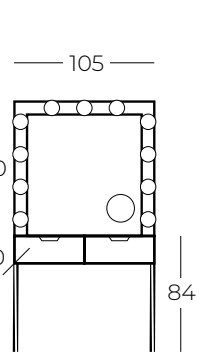

SWAN 105'
MAKE-UP SET