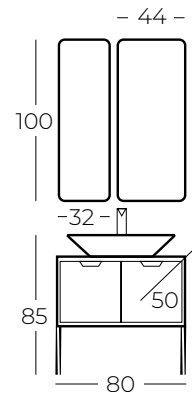

SWAN

Siyah
Black

ELEKTROSTATİK METAL BOYALI PROFİL AYAK
ELECTROSTATIC PAINT METAL STAND

MDF LAM + LAKE BOYA KAPAK
MDF + LACQUER PAINT DOOR

MDF LAM + LAKE BOYA GÖVDE
MDF + LACQUER PAINT BODY

SERAMİK LAVABO
CERAMIC WASHBASIN

TANDEM RAY ÇEKMECE
TANDEM RAIL DRAWER

FRENLİ KAPAK
SOFT CLOSE DOOR

FÜME CAM TEZGAH
SMOKED GLASS STAND

PANO AYNA
PANEL MIRROR

AYNA ÜST MODÜL
SWN44-100.04-02

BOY DOLABI
SWN135.01-05

MAKE-UP AYNA
SWN105-90.03-10

MAKE-UP MASA
SWN105.03-09

AYNA ÜST MODÜL
SWN32-100.04-02

ALT MODÜL
SWN80.04-01

SWAN 110'

SWAN 80'

SWAN 165'
BOY DOLABI

SWAN 105'
MAKE-UP SET