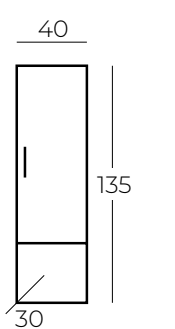

ARIA 135'
BANYO DOLABI