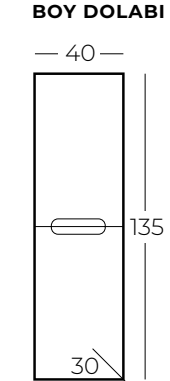

LOFT 135'
BOY DOLABI