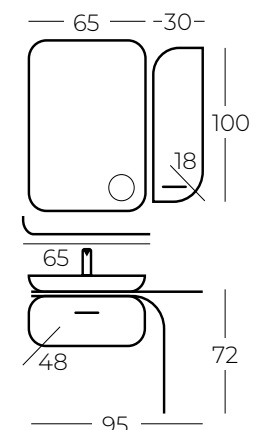

IRONY

Beyaz/Doğal Ahşap Ceviz
White/Natural Wood Walnut

MDF LAM + DOĞAL KAPLAMA GÖVDE
MDF LAM + NATURAL COVERING

MDF LAM + LAKE BOYA KAPAK
MDF + LACQUER PAINT DOOR

SERAMİK LAVABO
CERAMIC WASHBASIN

FRENLİ KAPAK
SOFT CLOSE DOOR

FRENLİ ÇEKMECE
SOFT DRAWER

TANDEM RAY ÇEKMECE
TANDEM RAIL DRAWER

BUÇU ÇÖZÜCÜ
DEMISTER

LEDLİ AYNA
MIRROR WITH LED

DOKUNMATİK AYNA
TOUCH MIRROR

AYNA ÜST MODÜL
CSS65-100.05-02

BOY DOLABI
IRN135.01-05

KOZMETİK
IRN120.05-04

ETAJER
IRN120.05-03

ALT MODÜL
IRN120.05-01

IRONY 120'

IRONY 95'

IRONY 135'
BOY DOLABI