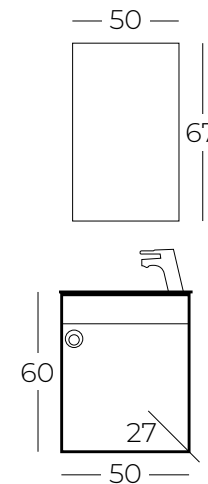

VITOLE 50'

AYNA ÜST MODÜL
SLO50-67.03-02

ALT MODÜL
SLO50.03-01

MDF LAM KAPAK
MDF DOOR
MDF LAM GÖVDE
MDF BODY
FRENLİ KAPAK
SOFT CLOSE DOOR
SERAMİK LAVABO
CERAMIC WASHBASIN
PANO AYNA
PANEL MIRROR

SOLO 50'

SOLO