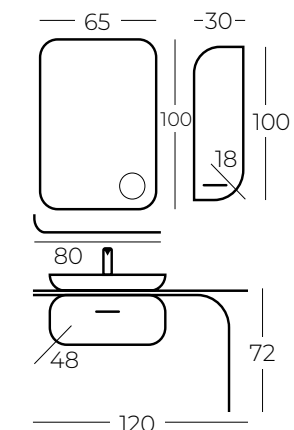

KOZMETİK
IRN120.05-04

ETAJER
IRN120.05-03

ALT MODÜL
IRN120.05-01

IRONY 120'