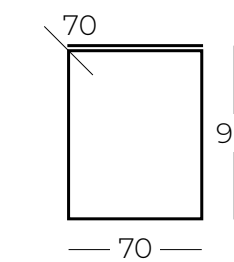

Antrasit/Beyaz
Anthracite/White
●○
Beyaz
White
○