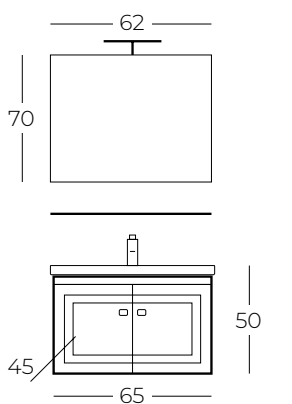

STARE

Kaya Gri
Stone Grey

Antrasit
Anthracite

Beyaz
White

Yeşil Dişbudak
Green Ash

Gece Mavisi
Night Blue

MEMBRAN GÖVDE
MEMBRANE BODY

CNC İŞLEMELİ MEMBRAN KAPAK
CNC EMBEDDED MEMBRANE DOOR

PANO AYNA
PANEL MIRROR

AYDINLATMA
MIRROR WITH LIGHT

SERAMİK LAVABO
CERAMIC WASHBASIN

FRENLİ KAPAK
SOFT CLOSE DOOR

AYNA ÜST MODÜL
ARS80-70.04-02

BOY DOLABI
ARS135.01-05

ALT MODÜL
STR85.04-01

ETAJER
ARS85.04-03

STARE 85'

STARE 65'

STARE 135'
BOY DOLABI