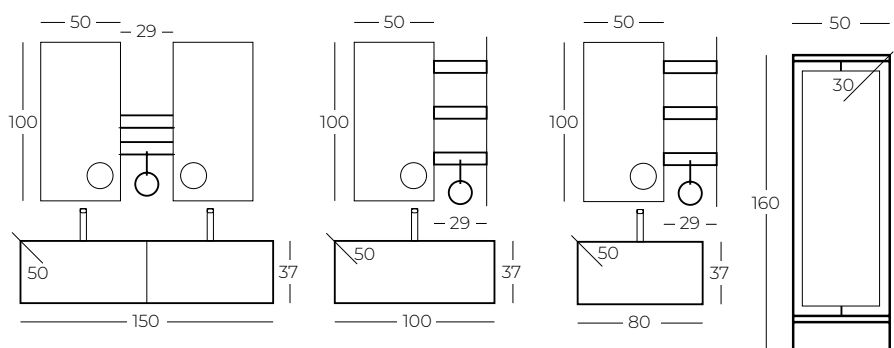

EL İŞÇİLİĞİ LAVABO
HAND MADE WASHBASIN

ELEKTROSTATİK METAL BOYALI PROFİL AKSESUAR
ELECTROSTATIC PAINT METAL CASE ACCESSORY

BAS AÇ
PUSH OPEN

360° DÖNEN BOY DOLABI
ROTATING WARDROBE

HELETRA 150' HELETRA 100' HELETRA 80' HELETRA 160' BOY DOLABI