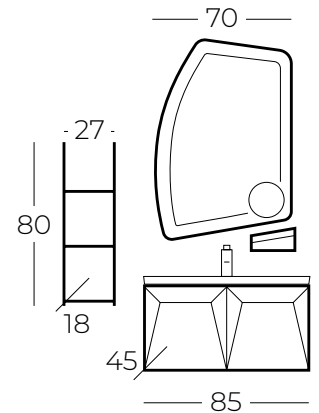

BAS AÇ
PUSH OPEN

ETAJER
DMN85.05-03

BOY DOLABI
DMN135.05-01

AYNA ÜST MODEL
DMN70-102.05-02

KOZMETİK
DMN85.05-04

ALT MODÜL
DMN85.05-01

DIAMOND 85'

DIAMOND 135'
BOY DOLABI