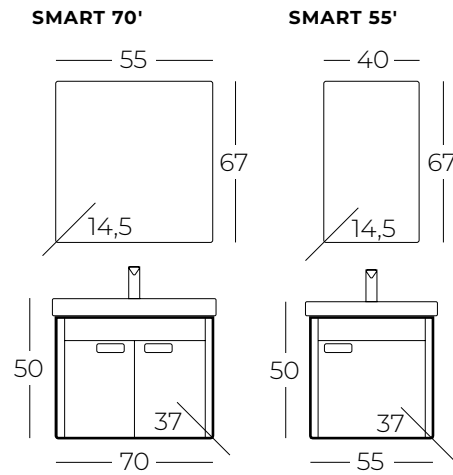

SMART

Antrasit
Anthracite

Beyaz
White

HIGH GLOSS KAPAK
HIGH GLOSS DOOR

MDF LAM GÖVDE
MDF BODY

FRENLİ KAPAK
SOFT CLOSE DOOR

SERAMİK LAVABO
CERAMIC WASHBASIN

DOLAPLI AYNA
CUPBOARD MIRROR

MDF LAM KAPAK
MDF DOOR

MDF LAM GÖVDE
MDF BODY

FRENLİ KAPAK
SOFT CLOSE DOOR

SERAMİK LAVABO
CERAMIC WASHBASIN

DOLAPLI AYNA
CUPBOARD MIRROR

CITY

Pedro Ceviz
Pedro Walnut