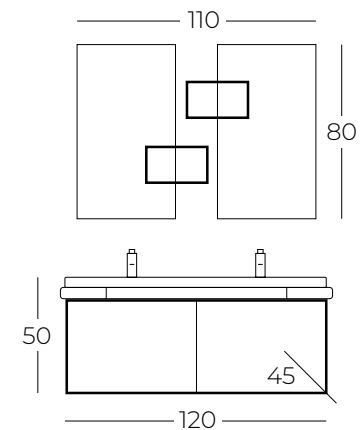

- MDF LAM GÖVDE
  MDF BODY
- MDF LAM + LAKE BOYALI KAPAK
  MDF + LACQUER PAINT DOOR
- FRENLİ KAPAK
  SOFT CLOSE DOOR
- SERAMİK LAVABO
  CERAMIC WASHBASIN
- LEDLİ AYNA
  MIRROR WITH LEDS
- KROM HAVLULUK
  CHROME TOWEL BAR

LOGAN 120'