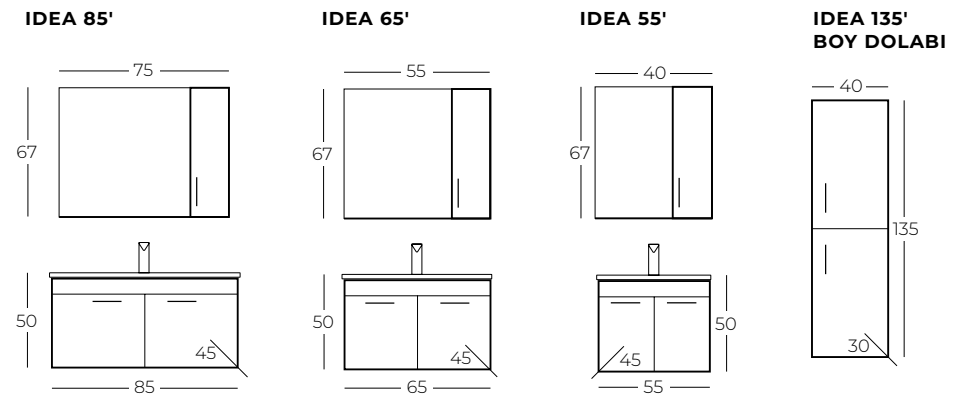

IDEA

Pera/Beyaz
Pera/White

Navaro/Beyaz
Navaro/White