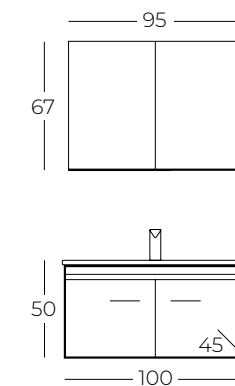

BOY DOLABI
MRAT35.01-05

MARIA 100'