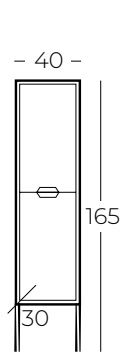

SWAN 165'
BOY DOLABI