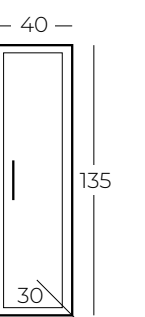

ARIANA 135'
BOY DOLABI