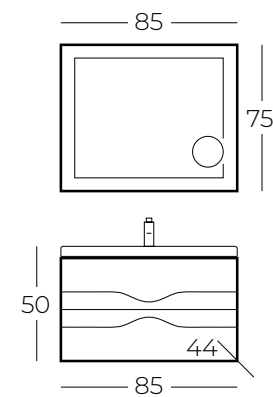

AYNA ÜST MODÜL
SVY100-75.04-02

BOY DOLABI
SVY135.01-05

ALT MODÜL
SVY100.04-01

SAVOY 100'

SAVOY 85'

SAVOY 135'
BOY DOLABI

LEGNO

Siyah/Doğal Ahşap Meşe
Black/Natural Wood Oak