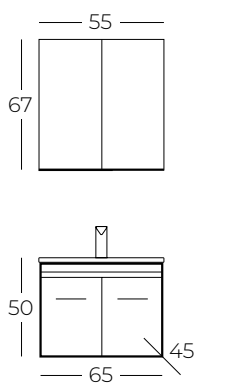

MARIA

Beyaz
White

Ney
Ney

Sardunya
Sardinia

İzlanda Mavisi
Iceland Blue

MDF LAM GÖVDE
MDF BODY

MDF LAM KAPAK
MDF DOOR

DOLAPLI AYNA
CUPBOARD MIRROR

SERAMİK LAVABO
CERAMIC WASHBASIN

FRENLİ KAPAK
SOFT CLOSE DOOR

AYNA ÜST MODÜL
AYN75-67.03-02

ALT MODÜL
MRAB0.03-01

BOY DOLABI
MRAT35.01-05

MARIA 100'

MARIA 80'

MARIA 65'

MARIA 135'
BOY DOLABI