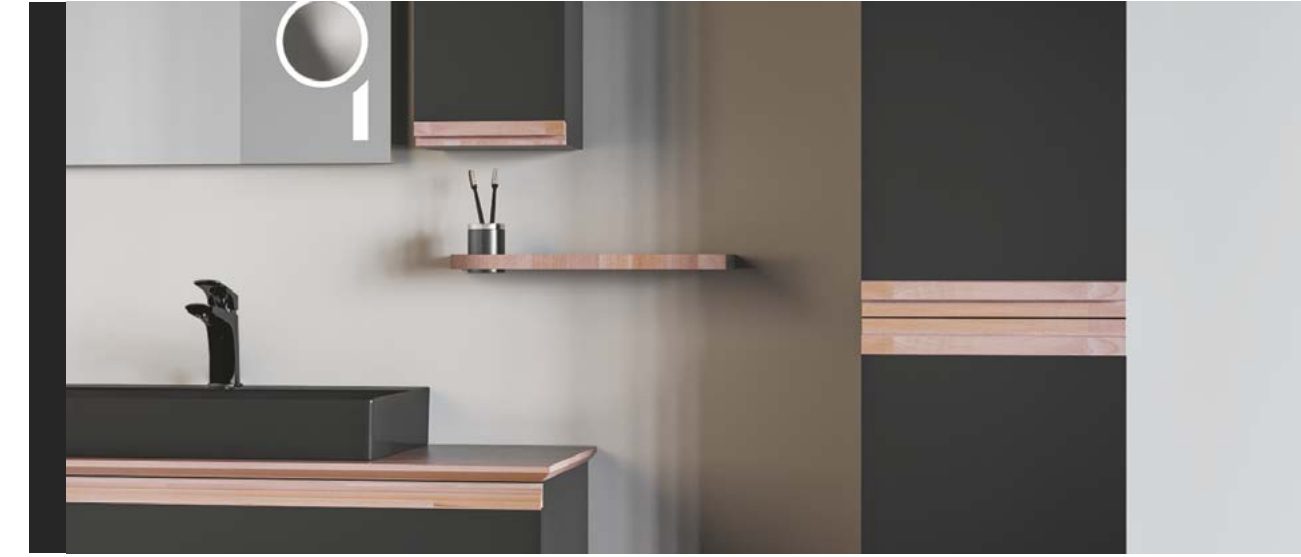

AYNA ÜST MODÜL
SVY100-75.04-02

BOY DOLABI
SVY135.01-05

ALT MODÜL
SVY100.04-01

SAVOY 100'

SAVOY 85'

SAVOY 135'
BOY DOLABI

LEGNO

Siyah/Doğal Ahşap Meşe
Black/Natural Wood Oak