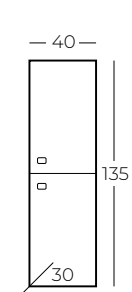

NEST 100'

NEST 85'

NEST 65'

NEST 135'
BOY DOLABI

NEST

Beyaz
White

Antrasit
Anthracite

X SERİSİ