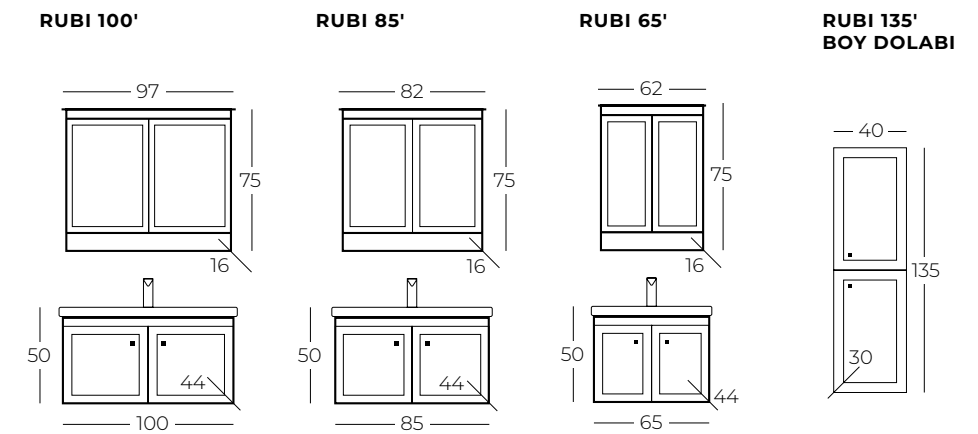

- MDF LAM GÖVDE
  MDF BODY
- HIGH GLOSS KAPAK
  HIGH GLOSS DOOR
- SERAMİK LAVABO
  CERAMIC WASHBASIN
- DOLAPLI AYNA
  CUPBOARD MIRROR
- FRENLİ KAPAK
  SOFT CLOSE DOOR