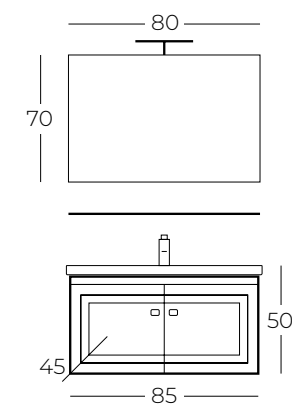

AYDINLATMA
MIRROR WITH LIGHT

SERAMİK LAVABO
CERAMIC WASHBASIN

FRENLİ KAPAK
SOFT CLOSE DOOR

AYNA ÜST MODÜL
ARS80-70.04-02

BOY DOLABI
ARS135.01-05

ALT MODÜL
STR85.04-01

ETAJER
ARS85.04-03

STARE 85'