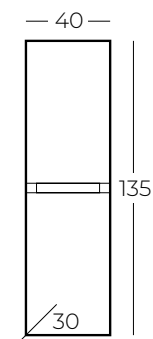

REGINA 135'
BOY DOLABI