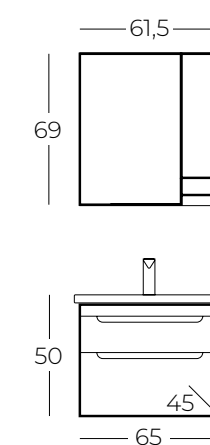

LOFT

Pedro Ceviz/Antrasit
Pedro Walnut/Anthracite

CNC İŞLEMELİ + LAKE BOYA KAPAK
CNC EMBEDDED + LACQUER PAINT DOOR

MDF LAM GÖVDE
MDF BODY

DOLAPLI AYNA
CUPBOARD MIRROR

FRENLİ ÇEKMECE
SOFT DRAWER

FRENLİ KAPAK
SOFT CLOSE DOOR

TANDEM RAY ÇEKMECE
TANDEM RAIL DRAWER

AYNA ÜST MODÜL
LFT80-67.03-02

ALT MODÜL
LFT80.03-01

BOY DOLABI
LFT135.01-05

LOFT 80'

LOFT 65'

LOFT 135'
BOY DOLABI