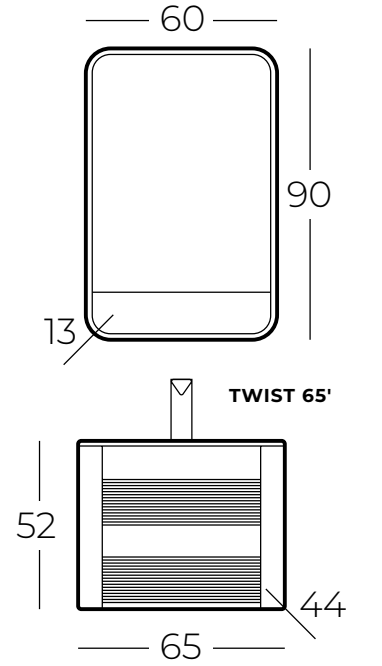

TWIST

Antrasit
Anthracite

Turuncu
Orange

- MDF LAM + LAKE BOYA KAPAK
  MDF + LACQUER PAINT DOOR
- MDF LAM + LAKE BOYA GÖVDE
  MDF + LACQUER PAINT BODY
- LAKE BOYA + ÇERÇEVELİ AYNA
  LACQUER PAINT + FRAMED MIRROR
- SERAMİK LAVABO
  CERAMIC WASHBASIN
- FRENLİ KAPAK
  SOFT CLOSE DOOR
- BAS AÇ
  PUSH OPEN