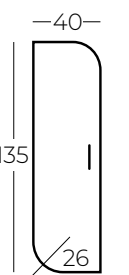

KOZMETİK
IRN120.05-04

ETAJER
IRN120.05-03

ALT MODÜL
IRN120.05-01

IRONY 120'

IRONY 95'

IRONY 135'
BOY DOLABI

SWAN

Siyah
BlackELEKTROSTATİK METAL BOYALI PROFİL AYAK
ELECTROSTATIC PAINT METAL STANDMDF LAM + LAKE BOYA KAPAK
MDF + LACQUER PAINT DOORMDF LAM + LAKE BOYA GÖVDE
MDF + LACQUER PAINT BODYSERAMİK LAVABO
CERAMIC WASHBASINTANDEM RAY ÇEKMECE
TANDEM RAIL DRAWERFRENLİ KAPAK
SOFT CLOSE DOORFÜME CAM TEZGAH
SMOKED GLASS STANDPANO AYNA
PANEL MIRRORAYNA ÜST MODÜL
SWN44-100.04-02BOY DOLABI
SWN135.01-05MAKE-UP AYNA
SWN105-90.03-10MAKE-UP MASA
SWN105.03-09AYNA ÜST MODÜL
SWN32-100.04-02ALT MODÜL
SWN80.04-01