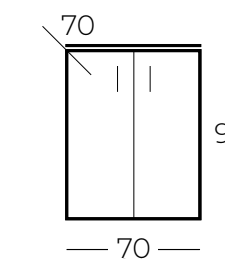

Antrasit/Beyaz
Anthracite/White
●○
Beyaz
White
○