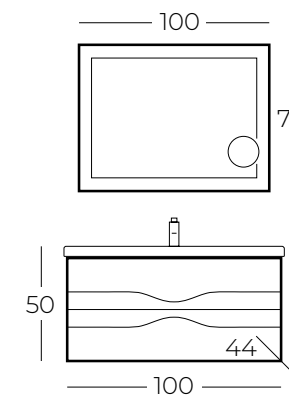

AYNA ÜST MODÜL
SVY100-75.04-02

BOY DOLABI
SVY135.01-05

ALT MODÜL
SVY100.04-01

SAVOY 100'

SAVOY 85'

SAVOY 135'
BOY DOLABI

LEGNO

Siyah/Doğal Ahşap Meşe
Black/Natural Wood Oak