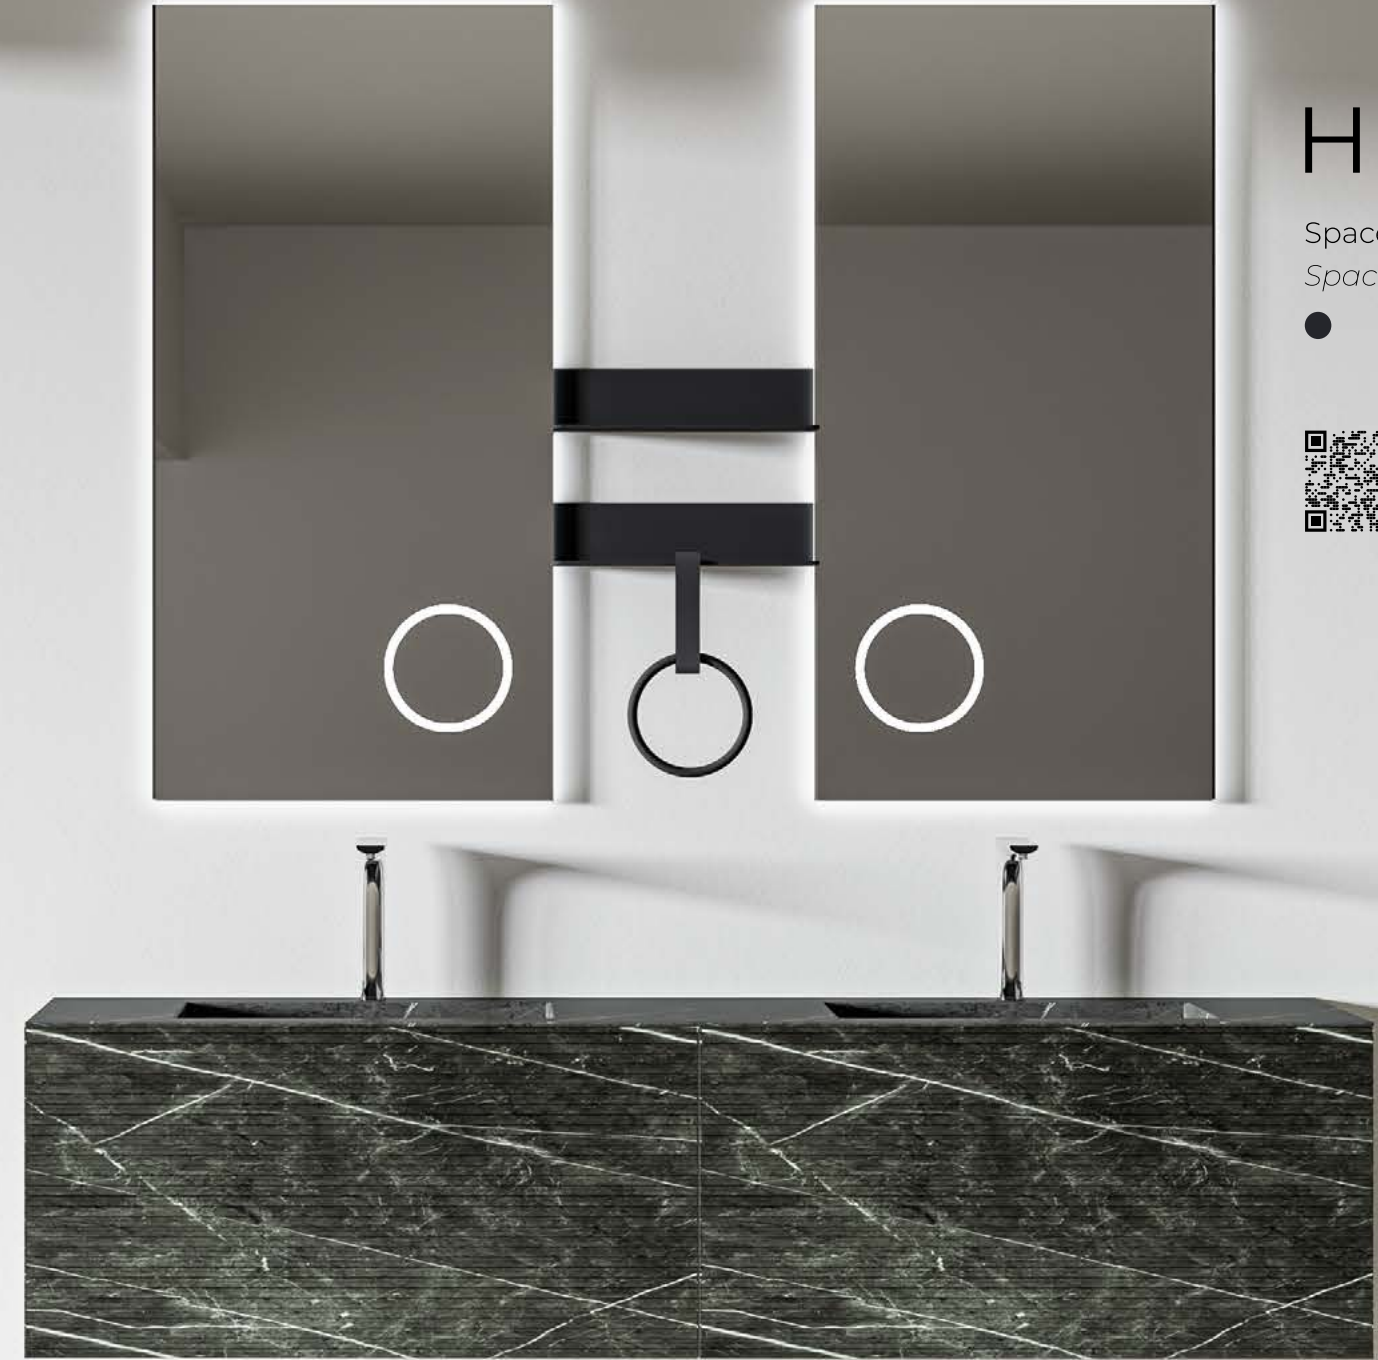

EL İŞÇİLİĞİ LAVABO
HAND MADE WASHBASIN

ELEKTROSTATİK METAL BOYALI PROFİL AKSESUAR
ELECTROSTATIC PAINT METAL CASE ACCESSORY

BAS AÇ
PUSH OPEN

360° DÖNEN BOY DOLABI
ROTATING WARDROBE

HELETRA 150' HELETRA 100' HELETRA 80' HELETRA 160' BOY DOLABI