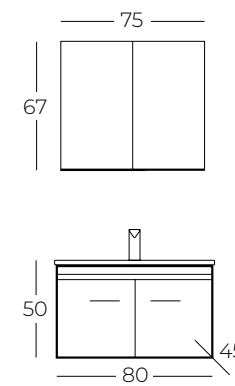

MARIA

Beyaz
White

Ney
Ney

Sardunya
Sardinia

İzlanda Mavisi
Iceland Blue

MDF LAM GÖVDE
MDF BODY

MDF LAM KAPAK
MDF DOOR

DOLAPLI AYNA
CUPBOARD MIRROR

SERAMİK LAVABO
CERAMIC WASHBASIN

FRENLİ KAPAK
SOFT CLOSE DOOR

AYNA ÜST MODÜL
AYN75-67.03-02

ALT MODÜL
MRAB0.03-01

BOY DOLABI
MRAT35.01-05

MARIA 100'

MARIA 80'

MARIA 65'

MARIA 135'
BOY DOLABI