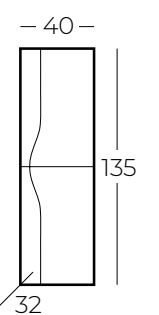

AYNA ÜST MODÜL
SVY100-75.04-02

BOY DOLABI
SVY135.01-05

ALT MODÜL
SVY100.04-01

SAVOY 100'

SAVOY 85'

SAVOY 135'
BOY DOLABI

LEGNO

Siyah/Doğal Ahşap Meşe
Black/Natural Wood Oak