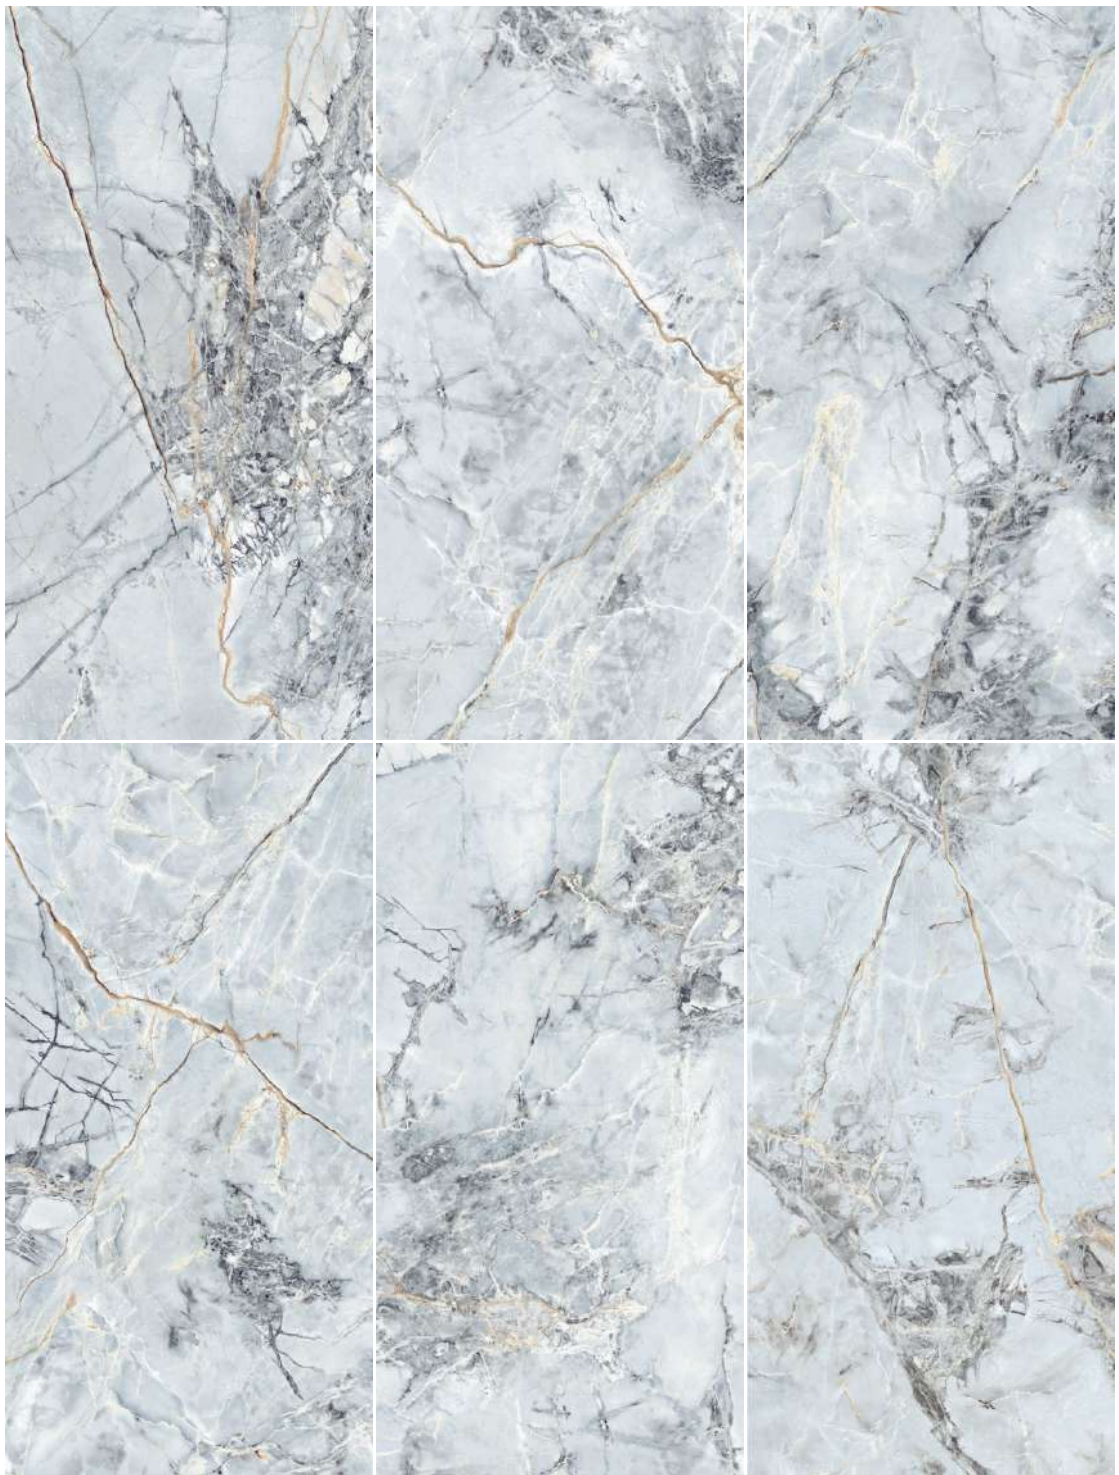

60x120
24"x48"

Mavi | Blue