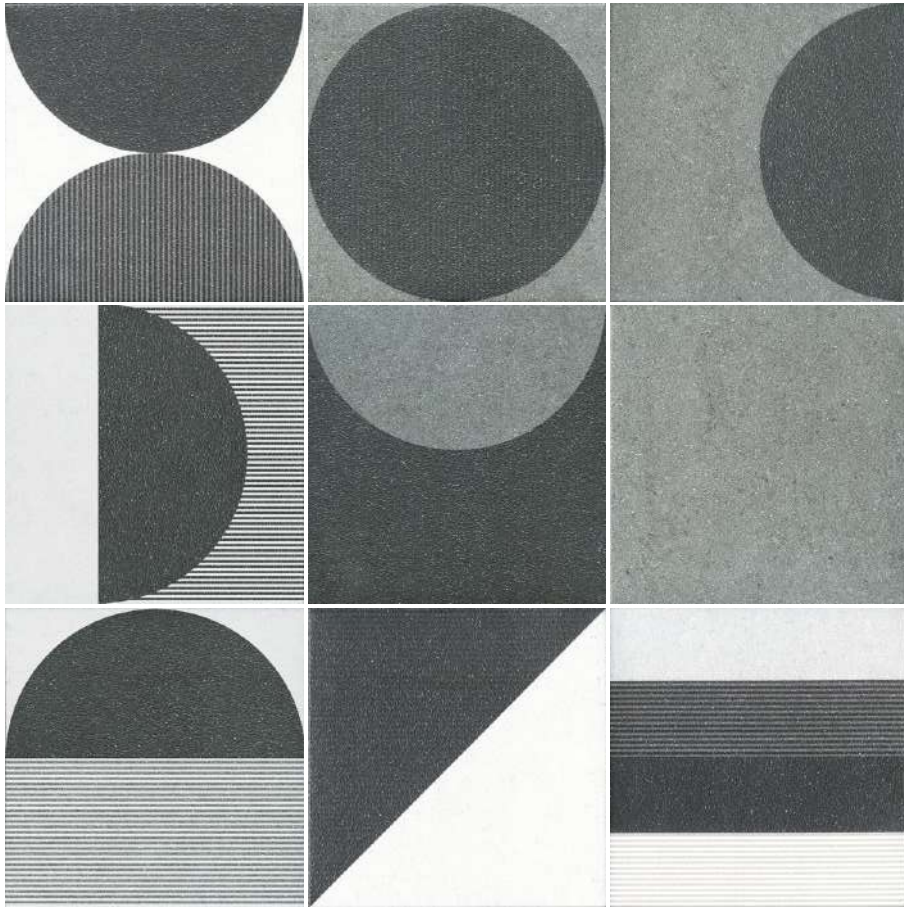

20x20
8"x8"

Multi