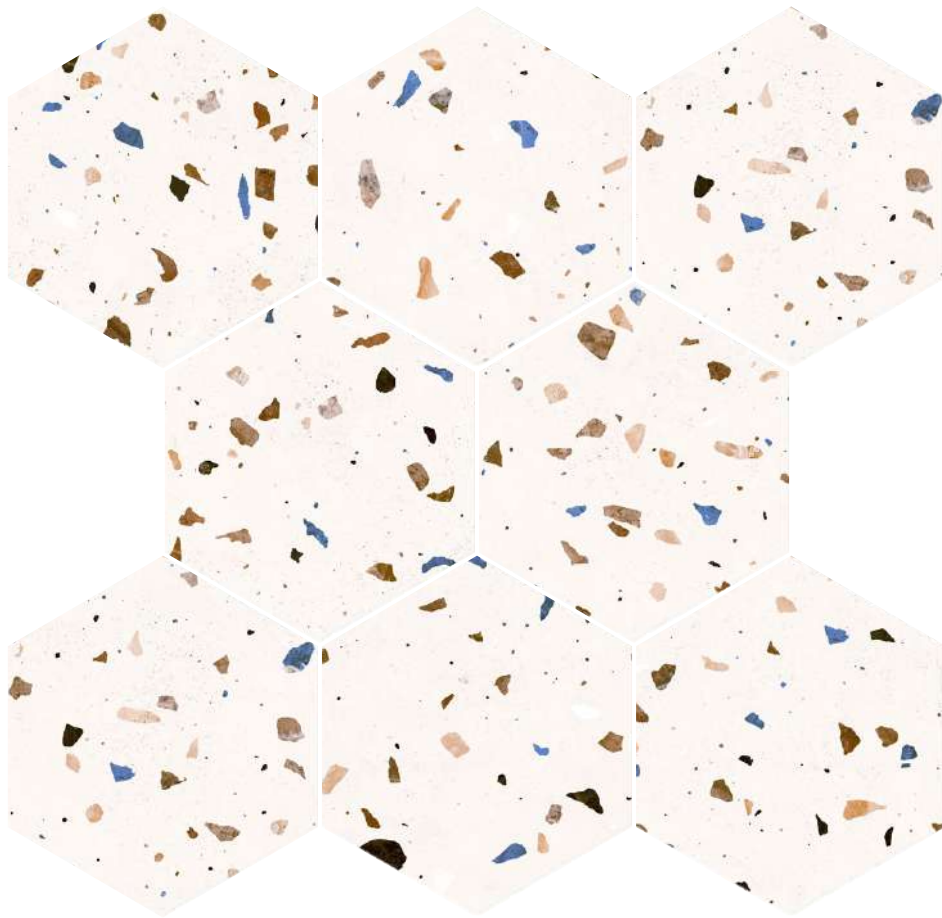

21.5x25
8½"X10"

—
Krem | Cream