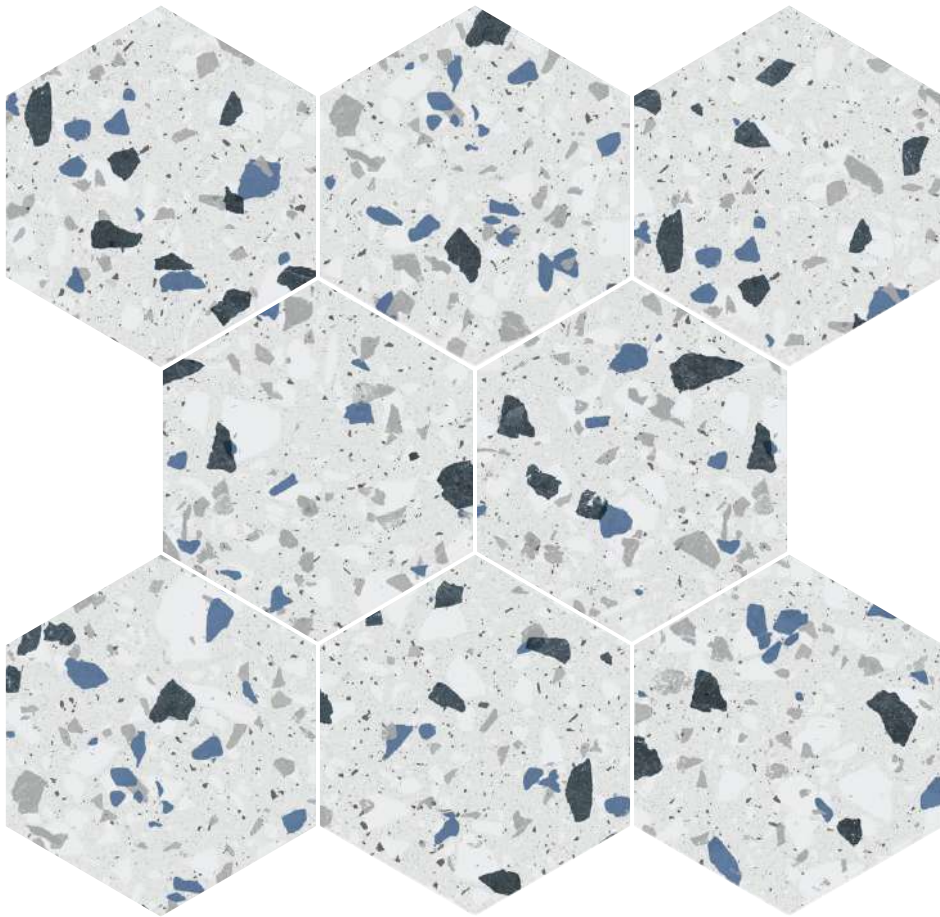

21.5x25
8½"X10"

Mavi | Blue