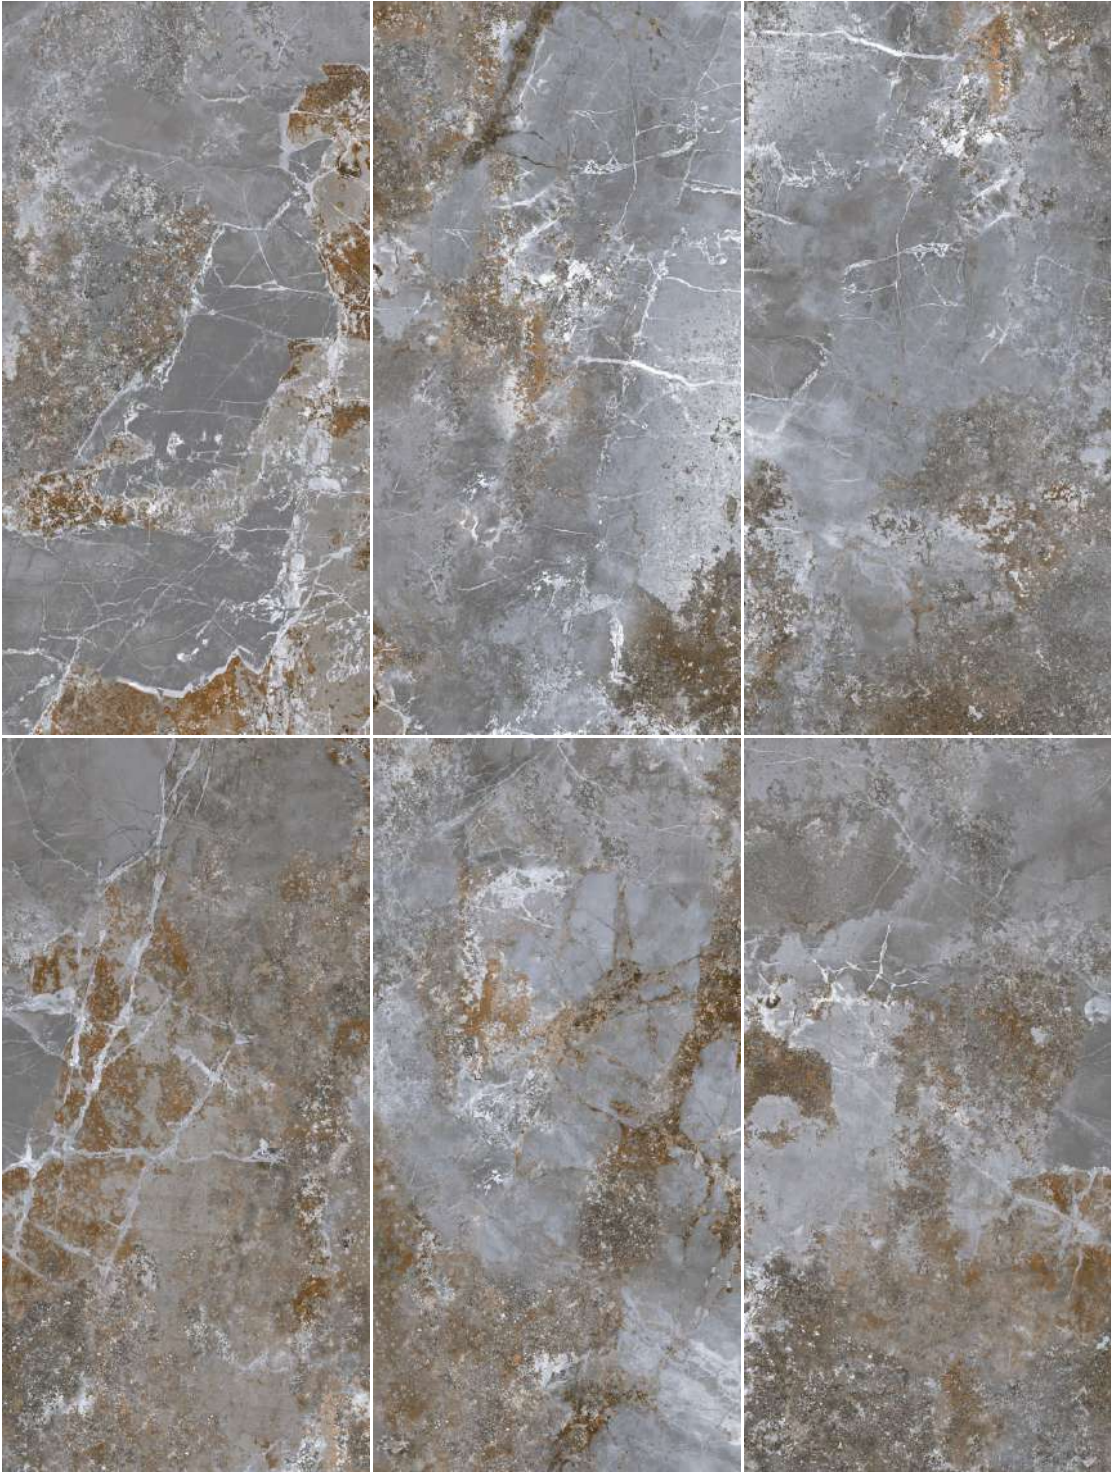

60x120
24"x48"

Gri | Grey