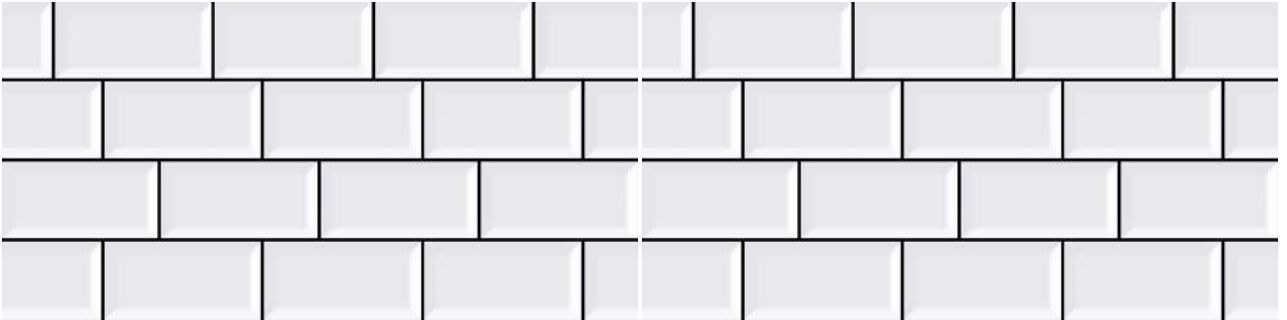

30x60
12"x24"

Gri | Grey

Cotto

BODRUM

30x60
12"x24"

Cotto

PAKETLEME DETAYLARI | PACKING DETAILS

Ürün Product	Ebat / Size (cm/in)	Kalınlık Thickness	Adet / Kutu Pcs/Box	m ² /Kutu m ² /Box	Kutu/Palet Boxes/Pallet	m ² /Palet m ² /Pallet	Ağırlık/Palet Wgt/Pallet	SKID Weight Deviation (%)
Duvar Karosu Wall Tile	30x60 12"x 24"	8.7mm	7	1.26	40	50.40	780 kg	-/+ 3