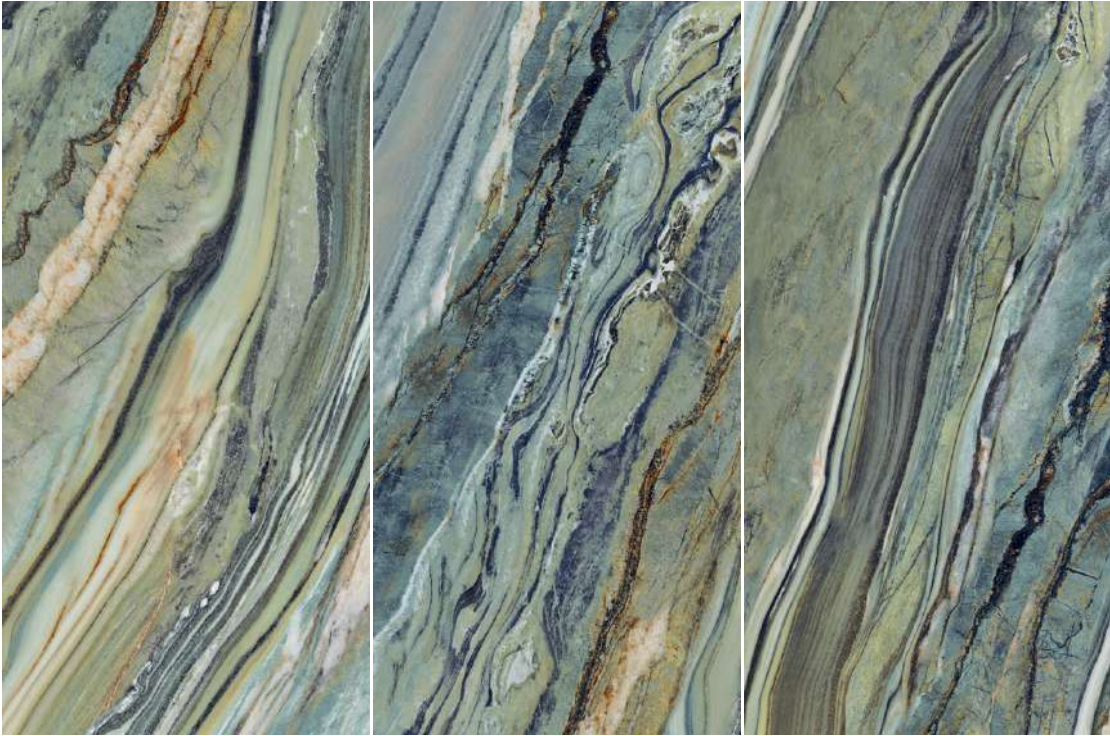

60x120
24"x48"

Yeşil
Green